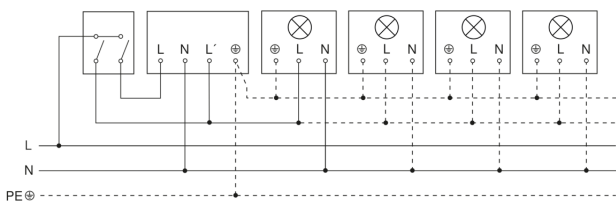

IS 2180-2

blanc
EAN 4007841 603816
Réf. 603816

Luminaire sans conducteur de neutre

Luminaire avec conducteur de neutre

Raccordement par commutateur séquentiel pour la commande manuelle ou automatique

Raccordement du coupleur de boutons-poussoirs quadruple au DALI2 APC