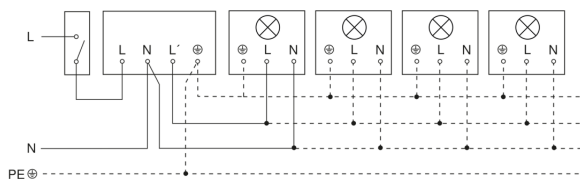

IS 2180-2

blanc
EAN 4007841 603816
Réf. 603816

Luminaire sans conducteur de neutre

Luminaire avec conducteur de neutre

Raccordement par commutateur séquentiel pour la commande manuelle ou automatique

Raccordement du coupleur de boutons-poussoirs quadruple au DALI2 APC