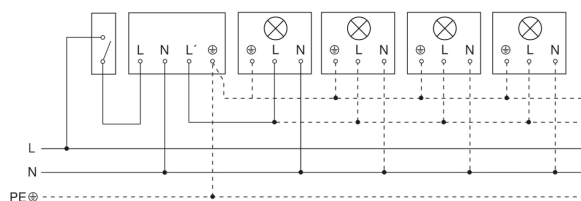

IS 2180-2

blanc
EAN 4007841 603816
Réf. 603816

Luminaire sans conducteur de neutre

Luminaire avec conducteur de neutre

Raccordement par commutateur séquentiel pour la commande manuelle ou automatique

Raccordement du coupleur de boutons-poussoirs quadruple au DALI2 APC